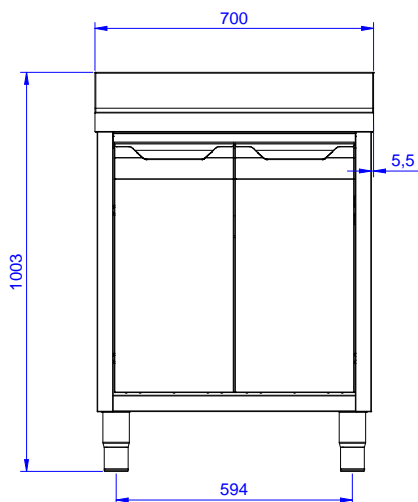

Zkrácená specifikace

Položka č.

Konstrukce z nerez oceli. Vnitřní, nerezový nosný svařovaný rám. Unikátní spojení panelů k vnitřnímu rámu. 50 mm silná pracovní deska z AISI304 1mm se zvýšeným okrajem po obvodu proti přetékání vody je opatřena hluk tlumícím materiálem, se zahnutými rohy. Zadní zvýšený límec V=100mm s integrovaným oblým rohem. Dvouplášťové hluk tlumící dveře na závěsech. Výškově stavitelná středová police. Dřez 500x500x300 mm s přepadovou trubkou. Výškově stavitelné nohy.

Hlavní funkce a vlastnosti

- Vhodný pro umístění v kuchyni jako volně stojící nebo záda na záda.
- Konstrukce stolů je testována na pevnost, stabilitu a spolehlivost.

Konstrukce

- Vnitřní svařovaný rám z nerez oceli zaručuje vynikající pevnost a stabilitu.
- Snadný přístup do celého prostoru skříňky použitím pouze 2 dveří.
- Zesílené postranní a spodní panely vyrobené z ušlechtilé nerez oceli AISI 304.
- 200mm vysoké nerezové nohy z AISI 304, výškově nastavitelné (+30/-50 mm), průměr nohou 54mm.
- Pracovní deska 50 mm vysoká, vyrobená z ušlechtilé nerez oceli AISI 304 10/10, opatřena zvýšeným okrajem stran zamezují stékání vody.
- Dveře na závěsech opatřeny hluk tlumícím materiálem, nerezové AISI304 panty.
- K dispozici bohatá nabídka vodovodních baterií (extra příslušenství), které splní veškeré požadavky.
- Zadní zvýšený límec 100mm s oblým hygienickým rohem s rádiusem 10mm, 13mm silný určený k umístění ke zdi.

SCHVÁLENO: _____

Zepředu

Boční

D = Odpad

Shora

Hlavní informace

Šířka skříně:	132817 (MLA716PN)	645 mm
Hloubka skříně:		645 mm
Výška skříně:		380 mm
Vnější rozměry, Šířka		700 mm
Vnější rozměry, Hloubka		700 mm
Vnější rozměry, Výška		1000 mm
Zadní zvýšený límec, výška		100 mm
Zadní zvýšený límec, hloubka		13 mm
Zadní zvýšený límec, radius		R=10
Počet dřezů		1
Rozměry dřezu		500x500xH300
Počet a typ dveří:		2 Na závěsech
Síla pracovní desky		50 mm
Netto váha:		40 kg