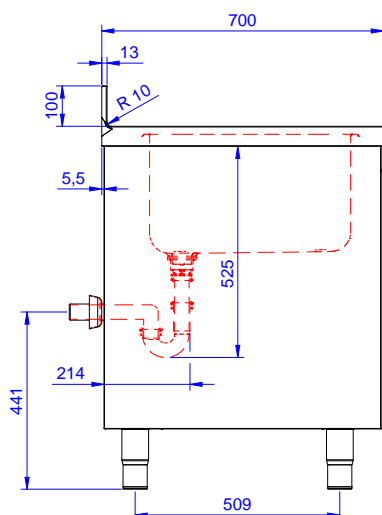

Zkrácená specifikace

Položka č.

Konstrukce z nerez oceli. Vnitřní, nerezový nosný svařovaný rám. Unikátní spojení panelů k vnitřnímu rámu. 50 mm silná pracovní deska z AISI304 1mm se zvýšeným okrajem po obvodu proti přetékání vody je opatřena hluk tlumícím materiálem, se zahnutými rohy. Zadní zvýšený límec V=100mm s integrovaným oblým rohem. Dvouplášťové hluk tlumící dveře na závěsech. Výškově stavitelná středová police. Dřez 500x500x300 mm s přepadovou trubkou. Výškově stavitelné nohy.

Extra příslušenství

- Sada 4 koleček, V=100mm (z toho 2 s brzdou) pro skříňové stoly PNC 855299
- Stojánková mixovací baterie páková s otočným raménkem, 3/4", jednootvorová. PNC 855322
- Stojánková mixovací baterie páková s otočným KRÁTKÝM raménkem, 3/4", jednootvorová. PNC 855323
- Stojánková mixovací baterie s otočným raménkem, NOŽNÍ ovládání, 3/4. PNC 855328
- Plastový sifon, 2" k mycímu stolu. PNC 895313

SCHVÁLENO: _____

Zepředu

Boční

D = Odpad

Shora

Hlavní informace

Šířka skříně:	132817 (MLA716PN)	645 mm
Hloubka skříně:		645 mm
Výška skříně:		380 mm
Vnější rozměry, Šířka		700 mm
Vnější rozměry, Hloubka		700 mm
Vnější rozměry, Výška		1000 mm
Zadní zvýšený límec, výška		100 mm
Zadní zvýšený límec, hloubka		13 mm
Zadní zvýšený límec, radius		R=10
Počet dřezů		1
Rozměry dřezu		500x500xH300
Počet a typ dveří:		2 Na závěsech
Síla pracovní desky		50 mm
Netto váha:		40 kg