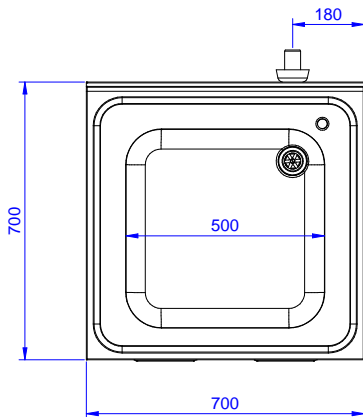

Zkrácená specifikace

Položka č.

Konstrukce z nerez oceli. Vnitřní, nerezový nosný svařovaný rám. Unikátní spojení panelů k vnitřnímu rámu. 50 mm silná pracovní deska z AISI304 1mm se zvýšeným okrajem po obvodu proti přetékání vody je opatřena hluk tlumícím materiálem, se zahnutými rohy. Zadní zvýšený límec V=100mm s integrovaným oblým rohem. Dvouplášťové hluk tlumící dveře na závěsech. Výškově stavitelná středová police. Dřez 500x500x300 mm s přepadovou trubkou. Výškově stavitelné nohy.

SCHVÁLENO: _____

Zepředu

Boční

D = Odpad

Shora

Hlavní informace

Šířka skříně:	132817 (MLA716PN)	645 mm
Hloubka skříně:		645 mm
Výška skříně:		380 mm
Vnější rozměry, Šířka		700 mm
Vnější rozměry, Hloubka		700 mm
Vnější rozměry, Výška		1000 mm
Zadní zvýšený límec, výška		100 mm
Zadní zvýšený límec, hloubka		13 mm
Zadní zvýšený límec, radius		R=10
Počet dřezů		1
Rozměry dřezu		500x500xH300
Počet a typ dveří:		2 Na závěsech
Síla pracovní desky		50 mm
Netto váha:		40 kg

 Nerezový program
 Skříňový mycí stůl s 1 dřezem, 700mm

Společnost si vyhrazuje právo provádět změny v produktech bez předchozího upozornění. Všechny informace byly správné v době tisku.

2026.05.23